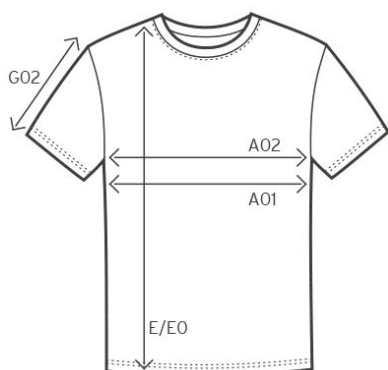

## measurement table (cm)

	92	98	104	116	128	140	152	164
A01	28	30	32	34	37	40	44	47
E0	40	42	44	47	50	54	58	64
G02	12	13	14	15	16	17	18	18

A01 1/2 CHEST

E0 BODY LENGTH KID'S

G02 SLEEVE LENGTH

## sizes

92-164